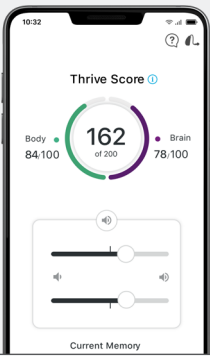

 **IntelliVoice** 

Die erste Sprachanhebungs-Funktion ihrer Art nutzt künstliche Intelligenz, um Personen mit moderatem Hörverlust von 50 dB HL oder mehr ein noch nie dagewesenes Hörerlebnis zu ermöglichen.

REM Target Match

Auto Real Ear Measurement beschleunigt die Anpassung und lässt mehr Zeit für die Beratung.

Multiflex Tinnitus Pro

Ein neuer Algorithmus stellt einen personalisierten Tinnitus-Stimulus bereit, um noch besser auf die individuellen Kundenbedürfnisse einzugehen.